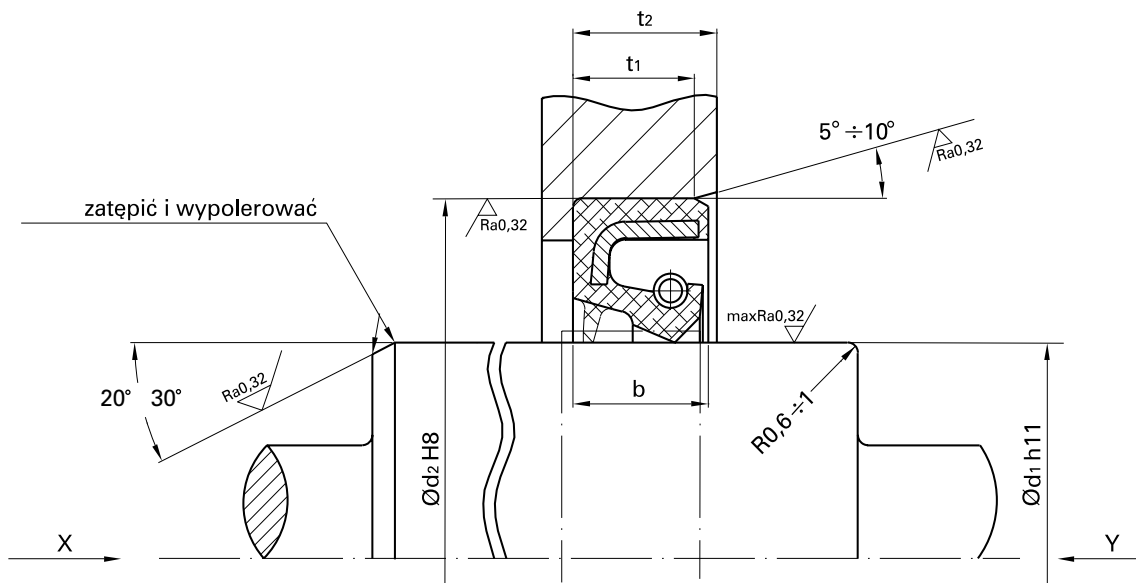

Obowiązujące normy

- obowiązujące normy
- PN-81/M-86960 – Wymagania i badania
- PN-72/M-86964 – Wymiary
- PN-88/M-73067 – Wymiary
- AN – Pierścienie wykonane wg specjalnych wymagań technicznych klienta
- AF i AOF – Pierścienie wykonane z dodatkową kompensacją poprzeczną
- L (LEWY) – Kierunek obrotów wału, patrząc od strony czołowej uszczelnienia
- P (PRAWY) – Kierunek obrotów wału, patrząc od strony czołowej uszczelnienia
- D – Rowkowana średnica zewnętrzna uszczelnienia

Ograniczenia wymiarowe

- Minimalna średnica nominalna wewnętrzna 6 mm
- Maksymalna średnica nominalna wewnętrzna 450 mm

Ogólne warunki zabudowy pierścieni uszczelniających A, AO

X, Y – kierunki wprowadzenia wału
 $t_1 = b - 0,85$ $t_2 = b + 0,6$ b – wysokość pierścienia

TYP	WYMIARY				MATERIAŁ					
	Ød		ØD	h	77A	77A12	75EA	75Si	80F	
AH	5,40	x	22,00	x	7,00	W1377	-	-	-	-
3AN	6,00	x	14,50	x	4,00	-	-	-	W10382	-
AN	6,00	x	14,50	x	4,00	W12585	-	-	-	-
4A	6,00	x	16,00	x	7,00	-	-	-	-	W30875
A	6,00	x	16,00	x	7,00	W1154	-	-	-	-
A	6,00	x	22,00	x	7,00	W1155	-	-	-	-
AH	6,00	x	22,00	x	7,00	W1378	-	-	-	-
A	7,00	x	16,00	x	7,00	W1156	-	-	-	-
A	7,00	x	22,00	x	7,00	W2575	-	-	-	-
A	8,00	x	16,00	x	7,00	W1157	-	-	-	-
AH	8,00	x	16,00	x	7,00	W1379	-	-	-	-
AO	8,00	x	16,00	x	7,00	W10632	-	-	-	-
A	8,00	x	22,00	x	7,00	W4136	-	-	-	-
AH	8,00	x	22,00	x	7,00	W1380	-	-	-	-
A	8,00	x	22,00	x	8,00	W7162	-	-	-	-
A	8,00	x	24,00	x	7,00	W1158	-	-	-	-
AN	8,00	x	26,00	x	6,00	W3762	-	-	-	-
AN	9,00	x	26,00	x	7,00	W3763	-	-	-	-
A	10,00	x	16,00	x	5,00	W10057	-	-	-	-
4A	10,00	x	19,00	x	7,00	-	-	-	-	W14564
A	10,00	x	19,00	x	7,00	W3694	-	-	-	-
AO	10,00	x	19,00	x	7,00	W10633	-	-	-	-
A	10,00	x	20,00	x	7,00	W14249	-	-	-	-
4A	10,00	x	22,00	x	7,00	-	-	-	-	W11035
4AH	10,00	x	22,00	x	7,00	-	-	-	-	W11931
A	10,00	x	22,00	x	7,00	W4068	-	-	-	-
AH	10,00	x	22,00	x	7,00	W1381	-	-	-	-
A	10,00	x	22,00	x	8,00	W2844	-	-	-	-
A	10,00	x	24,00	x	7,00	W1159	-	-	-	-
AO	10,00	x	25,00	x	7,00	W12795	-	-	-	-
A	10,00	x	26,00	x	7,00	W1160	-	-	-	-