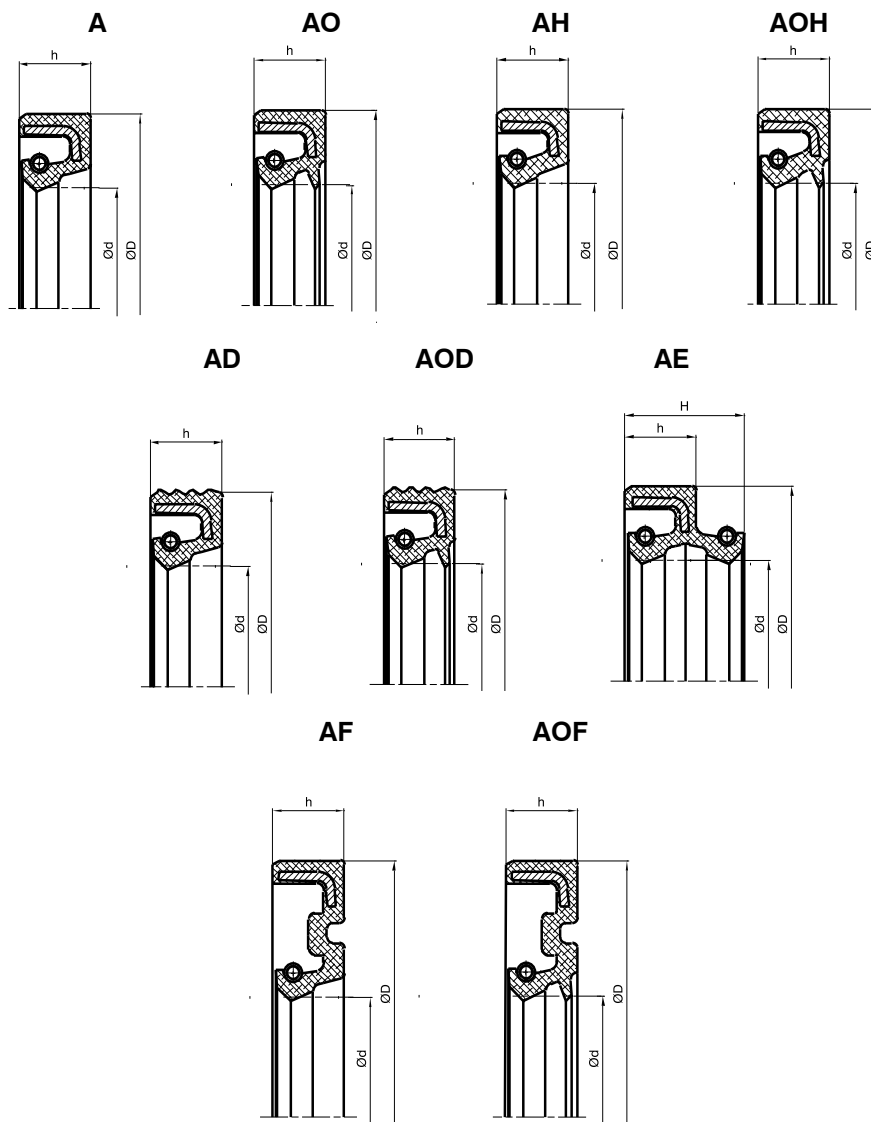

Pierścienie uszczelniające wałki obrotowe typu A, AH, AOH, AO, AD, AOD, AE, AF, AOF

Oznaczenie kierunków obrotu wału
(patrzac od strony znaków na uszczelnieniu)

ØD – Średnica nominalna zewnętrzna pierścienia uszczelniającego
d – Średnica nominalna wałka
h – Wysokość pierścienia

TYP	WYMIARY				MATERIAŁ					
	Ød		ØD	h	77A	77A12	75EA	75Si	80F	
AH	5,40	x	22,00	x	7,00	W1377	-	-	-	-
3AN	6,00	x	14,50	x	4,00	-	-	-	W10382	-
AN	6,00	x	14,50	x	4,00	W12585	-	-	-	-
4A	6,00	x	16,00	x	7,00	-	-	-	-	W30875
A	6,00	x	16,00	x	7,00	W1154	-	-	-	-
A	6,00	x	22,00	x	7,00	W1155	-	-	-	-
AH	6,00	x	22,00	x	7,00	W1378	-	-	-	-
A	7,00	x	16,00	x	7,00	W1156	-	-	-	-
A	7,00	x	22,00	x	7,00	W2575	-	-	-	-
A	8,00	x	16,00	x	7,00	W1157	-	-	-	-
AH	8,00	x	16,00	x	7,00	W1379	-	-	-	-
AO	8,00	x	16,00	x	7,00	W10632	-	-	-	-
A	8,00	x	22,00	x	7,00	W4136	-	-	-	-
AH	8,00	x	22,00	x	7,00	W1380	-	-	-	-
A	8,00	x	22,00	x	8,00	W7162	-	-	-	-
A	8,00	x	24,00	x	7,00	W1158	-	-	-	-
AN	8,00	x	26,00	x	6,00	W3762	-	-	-	-
AN	9,00	x	26,00	x	7,00	W3763	-	-	-	-
A	10,00	x	16,00	x	5,00	W10057	-	-	-	-
4A	10,00	x	19,00	x	7,00	-	-	-	-	W14564
A	10,00	x	19,00	x	7,00	W3694	-	-	-	-
AO	10,00	x	19,00	x	7,00	W10633	-	-	-	-
A	10,00	x	20,00	x	7,00	W14249	-	-	-	-
4A	10,00	x	22,00	x	7,00	-	-	-	-	W11035
4AH	10,00	x	22,00	x	7,00	-	-	-	-	W11931
A	10,00	x	22,00	x	7,00	W4068	-	-	-	-
AH	10,00	x	22,00	x	7,00	W1381	-	-	-	-
A	10,00	x	22,00	x	8,00	W2844	-	-	-	-
A	10,00	x	24,00	x	7,00	W1159	-	-	-	-
AO	10,00	x	25,00	x	7,00	W12795	-	-	-	-
A	10,00	x	26,00	x	7,00	W1160	-	-	-	-